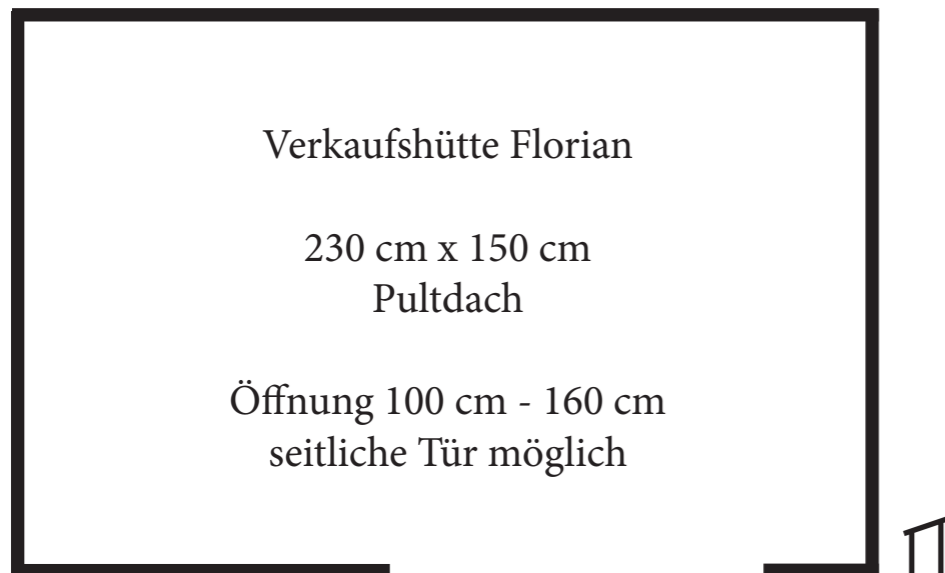

Grundrisse für Umhausungen,  
Unterstände und Verkaufshäuser,  
Stand 12/2021

Sondermaße auf Anfrage. Öffnungen auch als Tür oder Verkaufsklappe möglich. Wandverkleidung aus Profilbrettern 19mm stark (klassisch), Siebdruckplatte mit Schmuckleisten (modern) oder Brettern mit Waldkante als Boden-Deckelschalung (rustikal). Planendach in verschiedenen RAL-Farben erhältlich. Boden aus Bohlen kdi 26mm stark, Siebdruck-Platten oder OSB-Platten.