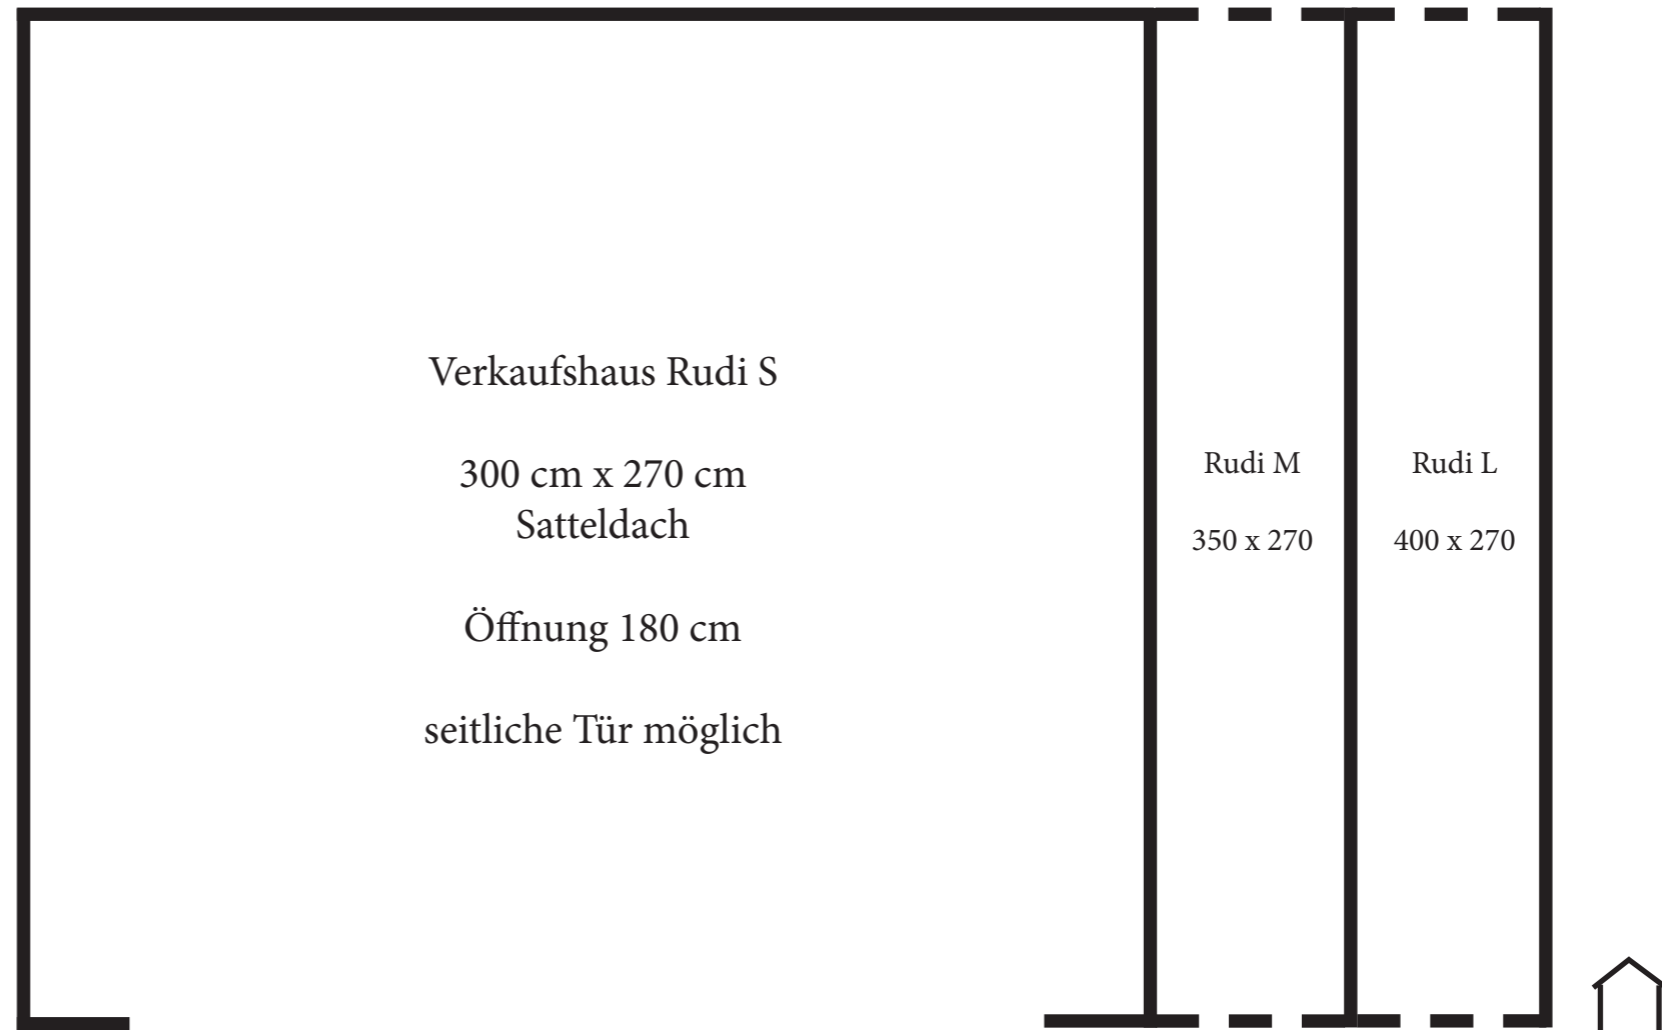

Grundrisse für Umhausungen,  
Unterstände und Verkaufshäuser,  
Stand 12/2021

Sondermaße auf Anfrage. Öffnungen auch als Tür oder Verkaufsklappe möglich. Wandverkleidung aus Profilbrettern 19mm stark (klassisch), Siebdruckplatte mit Schmuckleisten (modern) oder Brettern mit Waldkante als Boden-Deckelschalung (rustikal). Planendach in verschiedenen RAL-Farben erhältlich. Boden aus Bohlen kdi 26mm stark, Siebdruck-Platten oder OSB-Platten.